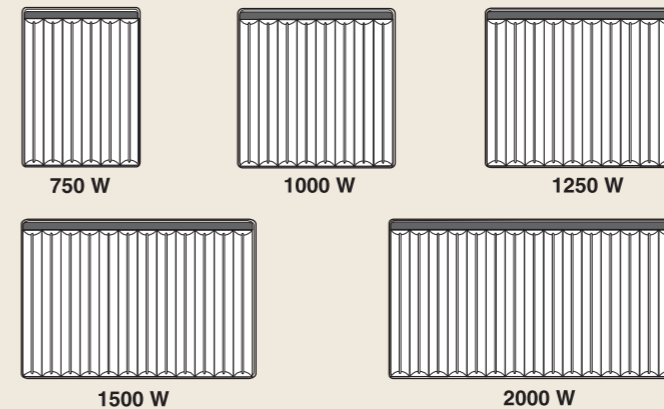

Les + produits

Technologie de l'aluminium : diffuse rapidement la chaleur

Angles arrondis

Compact et design classique

Programmable par carte Pass Program (carte en option)

Caractéristiques techniques

- Chaleur douce et inertie maîtrisée
- Aucun risque de salissure grâce au système ASP
- Surface lisse et facile à nettoyer
- Thermostat électronique numérique multitarif avec fil pilote 6 ordres (fil pilote ou courant porteur)
- Compatible avec les systèmes de programmation (fil pilote ou courant porteur)
- Système chauffant en alliage à grande surface d'émission
- Boîtier (voir p. 89) :
 - Curseur de choix des modes, 5 positions : Arrêt, Hors-gel, Program, Confort et Éco
 - Molettes de réglage de la consigne Confort
 - Molettes de réglage de la consigne Éco par abaissement par rapport à la consigne Confort
 - Dispositif de blocage
 - Voyants de visualisation des modes Confort et Éco
- Coloris blanc (RAL 9016)

- 1 Corps de chauffe en alliage d'aluminium
- 2 Façade thermo-conductrice
- 3 Résine thermo-conductrice
- 4 Boîtier de commande avec régulation numérique

Quelle taille pour quelle puissance ?

Schémas de cotes d'encombrement

Dimensions et références

Mythic					
Puissance en Watts	Dimensions L x H x E en mm	Cote A en mm	Cote B en mm	Poids en kg	Références
750 W	444 x 599 x 120	269	345	8	478 021
1000 W	592 x 599 x 120	417	345	10	478 031
1250 W	740 x 599 x 120	566	345	12	478 041
1500 W	888 x 599 x 120	713	345	15	478 051
2000 W	1110 x 599 x 120	935	345	17	478 071