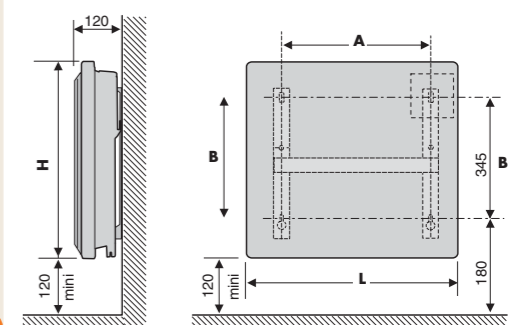

- 1 Corps de chauffe en alliage d'aluminium
- 2 Façade thermo-conductrice
- 3 Résine thermo-conductrice
- 4 Boîtier de commande avec régulation numérique

Quelle taille pour quelle puissance ?

Schémas de cotes d'encombrement

Dimensions et références

Mythic					
Puissance en Watts	Dimensions L x H x E en mm	Cote A en mm	Cote B en mm	Poids en kg	Références
750 W	444 x 599 x 120	269	345	8	478 021
1000 W	592 x 599 x 120	417	345	10	478 031
1250 W	740 x 599 x 120	566	345	12	478 041
1500 W	888 x 599 x 120	713	345	15	478 051
2000 W	1110 x 599 x 120	935	345	17	478 071