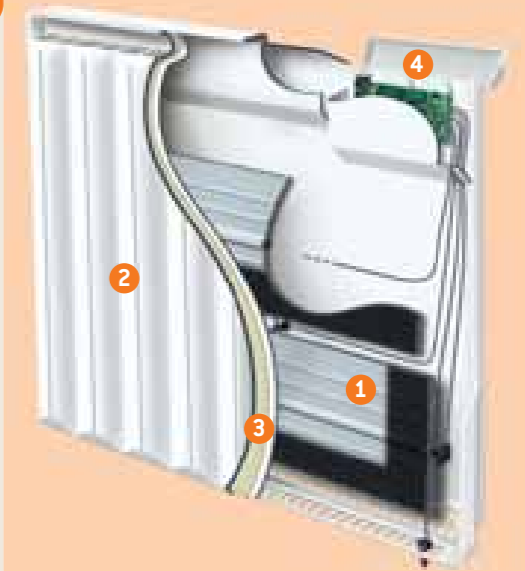

Mythic

RADIATEUR À INERTIE MAÎTRISÉE

Pour en savoir plus, consultez le guide pratique p. 88-89

Compact, Mythic trouve facilement sa place dans tous les intérieurs. Son design évoque les radiateurs de chauffage central.

Les + produits

Technologie de l'aluminium : diffuse rapidement la chaleur

Angles arrondis

Compact et design classique

Programmable par carte Pass Program (carte en option)

Caractéristiques techniques

- Chaleur douce et inertie maîtrisée
- Aucun risque de salissure grâce au système ASP
- Surface lisse et facile à nettoyer
- Thermostat électronique numérique multitarif avec fil pilote 6 ordres (fil pilote ou courant porteur)
- Compatible avec les systèmes de programmation (fil pilote ou courant porteur)
- Système chauffant en alliage à grande surface d'émission
- Boîtier (voir p. 89) :
 - Curseur de choix des modes, 5 positions : Arrêt, Hors-gel, Program, Confort et Éco
 - Molettes de réglage de la consigne Confort
 - Molettes de réglage de la consigne Éco par abaissement par rapport à la consigne Confort
 - Dispositif de blocage
 - Voyants de visualisation des modes Confort et Éco
- Coloris blanc (RAL 9016)

- 1 Corps de chauffe en alliage d'aluminium
- 2 Façade thermo-conductrice
- 3 Résine thermo-conductrice
- 4 Boîtier de commande avec régulation numérique

Quelle taille pour quelle puissance ?

Schémas de cotes d'encombrement