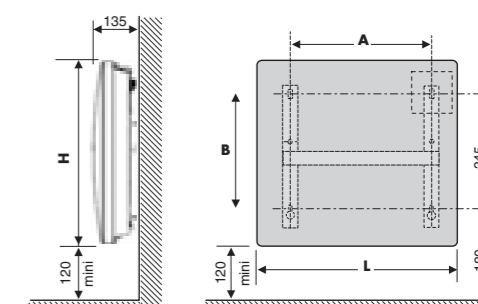

### Quelle taille pour quelle puissance ?

### Dimensions et références

| Mozart<br>Puissance en Watts | Dimensions<br>L x H x E en mm | Cote A<br>en mm | Cote B<br>en mm | Poids<br>en kg | Références |         |
|------------------------------|-------------------------------|-----------------|-----------------|----------------|------------|---------|
|                              |                               |                 |                 |                | Blanc      | Beige   |
| 750 W                        | 444 x 599 x 135               | 269             | 345             | 8,2            | 475 021    | 475 020 |
| 1000 W                       | 592 x 599 x 135               | 417             | 345             | 10,4           | 475 031    | 475 030 |
| 1250 W                       | 740 x 599 x 135               | 566             | 345             | 12,3           | 475 041    | 475 040 |
| 1500 W                       | 888 x 599 x 135               | 713             | 345             | 14,5           | 475 051    | 475 050 |
| 2000 W                       | 1110 x 599 x 135              | 935             | 345             | 17,7           | 475 071    | 475 070 |