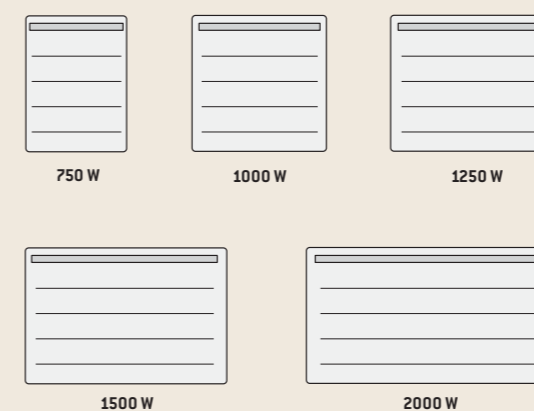

Quelle taille pour quelle puissance ?